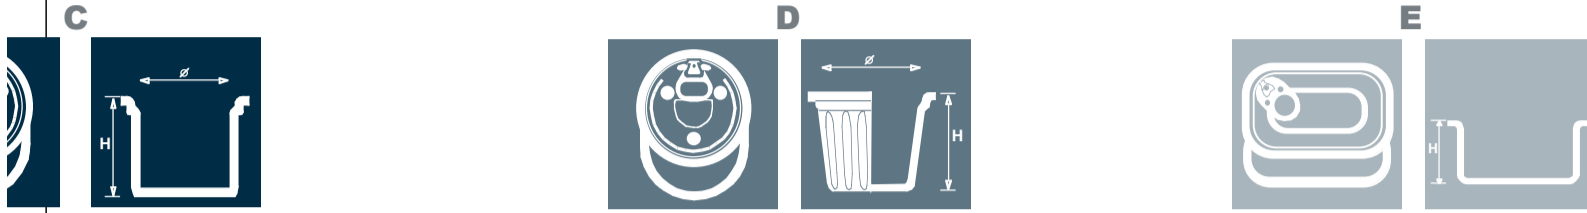

Shape	Formato	Capacità (ml)	N. scatole per pedana	N. piani	N. scatole per piano	Film estensibile	H. pedana completa (mm)
	55x35	71	13524	28	483	SI	1200
	55x65	142	7245	13	483	SI	1200
	52/55x38,4	70	12558	26	483	SI	1240
	52/55x47,7	90	10143	21	483	SI	1230
	60/63x30	70	12240	34	360	SI	1295
	60/63x30,5 bowl	70	11880	33	360	SI	1250
	60/63x35	86	11520	32	360	SI	1400
	60/63x38	93	9720	27	360	SI	1280
	60/63x37	96	9280	23	360	SI	1088
	60/63x38,2 bowl	90	9360	26	360	SI	1230
	60/63x43	109	9720	27	360	SI	1415
	60/63x53,8	138	6840	19	360	SI	1250
	69/71,5x28	89	23000	20*	1115		2450
	69/71,5x29	91	9792	34	288	SI	1195
	69/71,5x28,5 bowl	86	9792	34	288	SI	1215
	69/71,5x41,5	139	6624	23	288	SI	1205
	69/71,5x43	145	7488	26	288	SI	1350
	69/71,5x63	217	4544	16	288	SI	1205
	69/71,5x63	217	4828	16	288	SI	1210
	73x28	101	10368	30	288	SI	1255
	73x46 tappared&fluted	142	24960	3*	8320		1500
	62,5/73x33,5 bowl	85	6800	25	272	SI	1080
	62,5/73x33,5 bowl	85	22500	5(x6)*	4500		2200
	67,5/73x31,8 bowl	96	8432	31	273	SI	1233
	69/73x42,8	143	7344	27	272	SI	1390
	6/73x42,8 bowl	135	7344	27	272	SI	1390
	69/73x42,8 bowl	135					
	6/73x43,8 bowl	141,5	6250	23	272	SI	1220
	69/73x62,5	213	4352	16	272	SI	1220
	70/73x33	112	8704	32	272	SI	1328
	70/73x40	135	11200	4*	2800		2000
	70/73x40	135	7072	26	272	SI	1265
	99x33	204	4524	29	156	SI	1195
	99x72 tappared&fluted	425	16632	3*	5544		1500
	95,5/99x34	212	4992	32	156	SI	1373
	96/99x35,6 bowl	213	4992	32	156	SI	1380
	96/99x35,6 bowl	213	3744	24	156	SI	1060
	96/99x42	268	3744	24	156	SI	1243
	96/99x46	296	3900	25	156	SI	1380
	96/99x49,7 bowl	312	3588	23	156	SI	1392
	96/99x51	335	3120	20	156	SI	1235